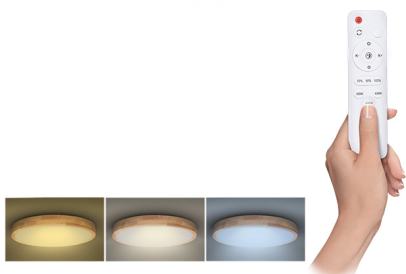

PRODUKTOVÝ LIST

W08009

LED osvětlení s dálkový ovladačem Solid Oak, 48W, 3360lm, 39cm, změna chromatičnosti, stmívatelné

- LED stmívatelné osvětlení Solid Oak s dálkovým ovládáním a možností změny chromatičnosti (teploty světla)
- v dekoru přírodního masivního dubu
- dálkovým ovladačem lze světlo plynule stmívat, měnit teplotu světla či volit mezi přednastavenými módy svícení.
- pro instalaci na stěny a stropy
- spotřeba: max. 48W*
- světelný tok: max. 3360lm**
- teplota chromatičnosti: 3000K - 6000K
- dálkový ovladač součástí
- životnost LED: 20.000 hodin
- úhel svícení: 120°
- užitečný světelný tok v úhlu 120°: max. 3360lm
- index podání barev Ra: >80
- materiál: Fe + PMMA + dřevo
- krytí: IP20
- napětí: 220-240V AC
- provozní teplota: -20°C až 50°C
- rozměry: 390 x 80 mm
- energetická třída: G
- * 48W pro 4000K, 24W pro 3000K a 6000K
- ** 3360 pro 4000K, 1700lm pro 3000K a 6000K